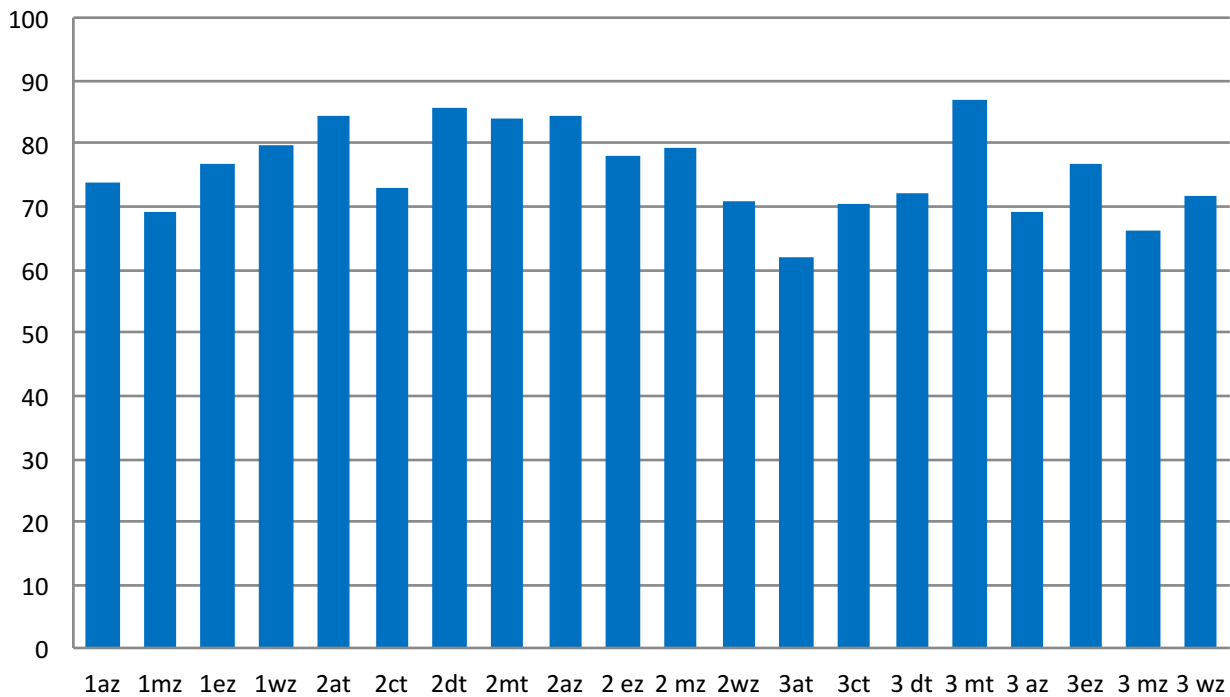

Frekwencja uczniów CKZ w I semestrze roku szkolnego 2017/18